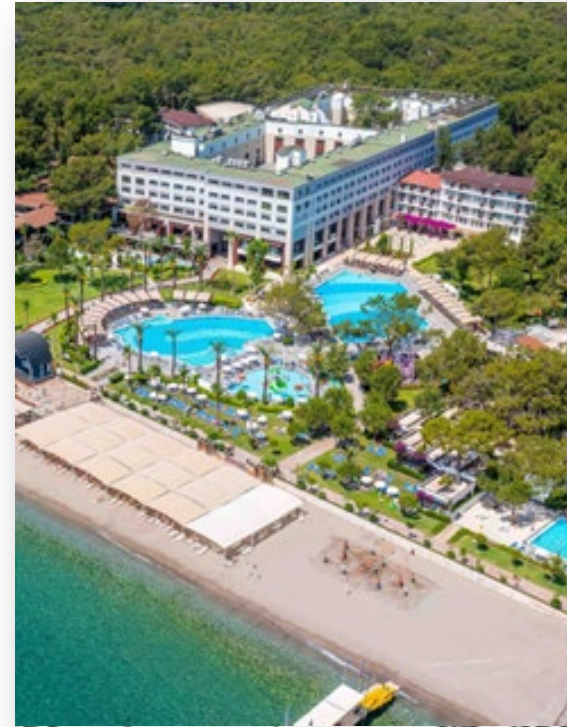

Mirada Del Mar Hotel
Göynük ANTALYA