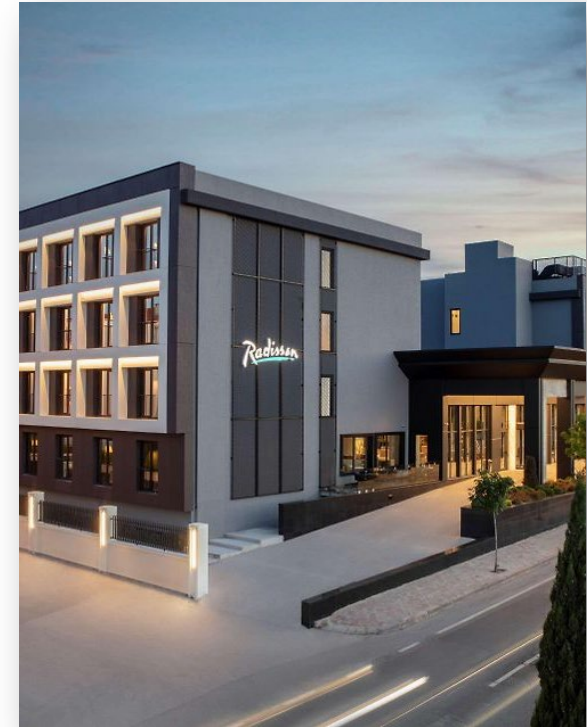

Prestige

Otel Projelerimiz

Concord Tower Hotel

Lefkoşe KIBRIS

Duna Pearl Sheraton Hotel

Budapeşte MACARİSTAN

Radisson Hotel

Aliğa İZMİR